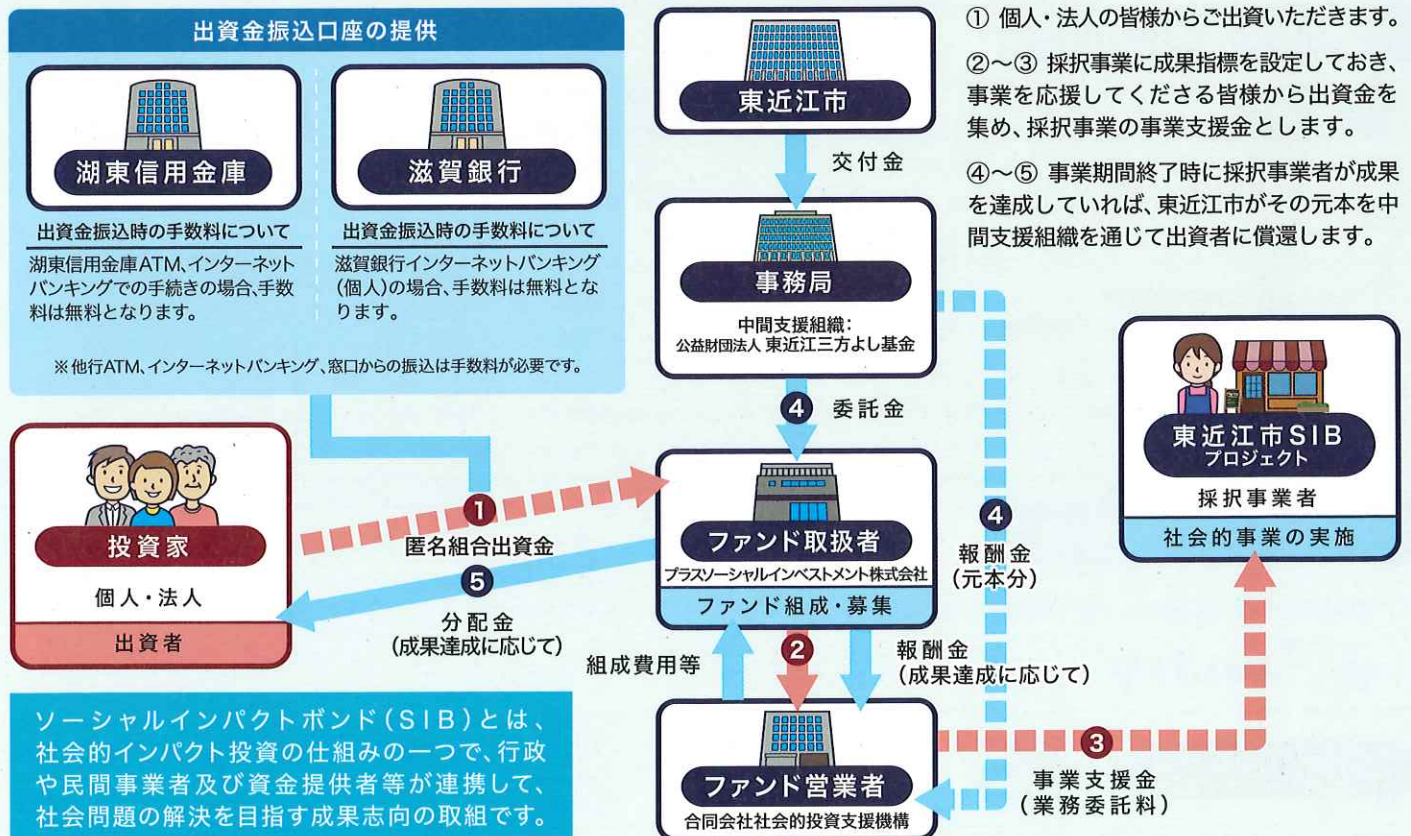

2023年度

ソーシャル・インパクト・ボンド

東近江市版SIB

コミュニティビジネススタートアップ支援事業

出資者募集期間 | 2023.8.25(金) ~ 9.24(日)

地域ではじめる!
支え合いのコミュニティ

東近江市版SIBの仕組み

ソーシャルインパクトボンド(SIB)とは、社会的インパクト投資の仕組みの一つで、行政や民間事業者及び資金提供者等が連携して、社会問題の解決を目指す成果志向の取組です。

東近江市版SIBの実施にあたって、東近江市、公益財団法人東近江三方よし基金、プラスソーシャルインベストメント株式会社の三者は、社会的事業への資金調達支援に関する協働協定を締結しています。

～ひとりぼっちにしない子育て環境をみんなでつくりたい～
「ママサポート」でつながる子育て支援プロジェクト

ぱれっとしが
左から会長 奥野 ふじみさん 副会長 松村 亜有子さん

ぱれっとしがは、「ひとりぼっちで子育てをするママをなくしたい」という想いのもと、「ママサポート東近江・日野版」を制作・発行し、地域密着型子育て情報の発信、居場所づくり、イベントの開催を行っています。本プロジェクトは、前述の活動に加え、子育て世代の雇用づくり、次世代に活動をつなぐための体制づくりを行います。ニーズ調査、営業先リストを整理し、ビジネスとして育てます。

社会との繋がりが減少・孤立してしまう子育て世代に対して情報提供やつながり創出、ニーズにあった支援を行い、安心して子育てができる地域をめざします。

成果目標

- 1 営業先リストを200件作成する
- 2 ユーザーニーズを把握するための調査(ヒアリング・対面)を実施し、記録に残す
- 3 上記2点をふまえ、プロジェクトを持続していくための次年度以降の事業計画と体制を提示する

営業者	合同会社社会的投資支援機構
運営者	ぱれっとしが
出資金募集最大総額	500,000円(25口) 申込上限口数 3口
1口金額	20,000円
資金使途	運営者への業務委託費
会計期間	2023年9月25日～2024年2月15日
償還率	102%

～「観る・話す・食べる」五感で世界とつながろう～
考えるきっかけを。1本の映画から世界を知る上映会プロジェクト

学び舎 木火土金水
代表 杉本 宏樹さん

生きていく上で大切な資源(木火土金水)を知り深める「学び舎木火土金水」が、2023年4月に立ち上がりました。その母体は、滋賀県東近江市五個荘の日本料理店「湖香 六根」。健やかな食事を支える資源が、環境汚染などにより失われ始めている現代に、「問題を知るきっかけづくり」から解決に挑みます。