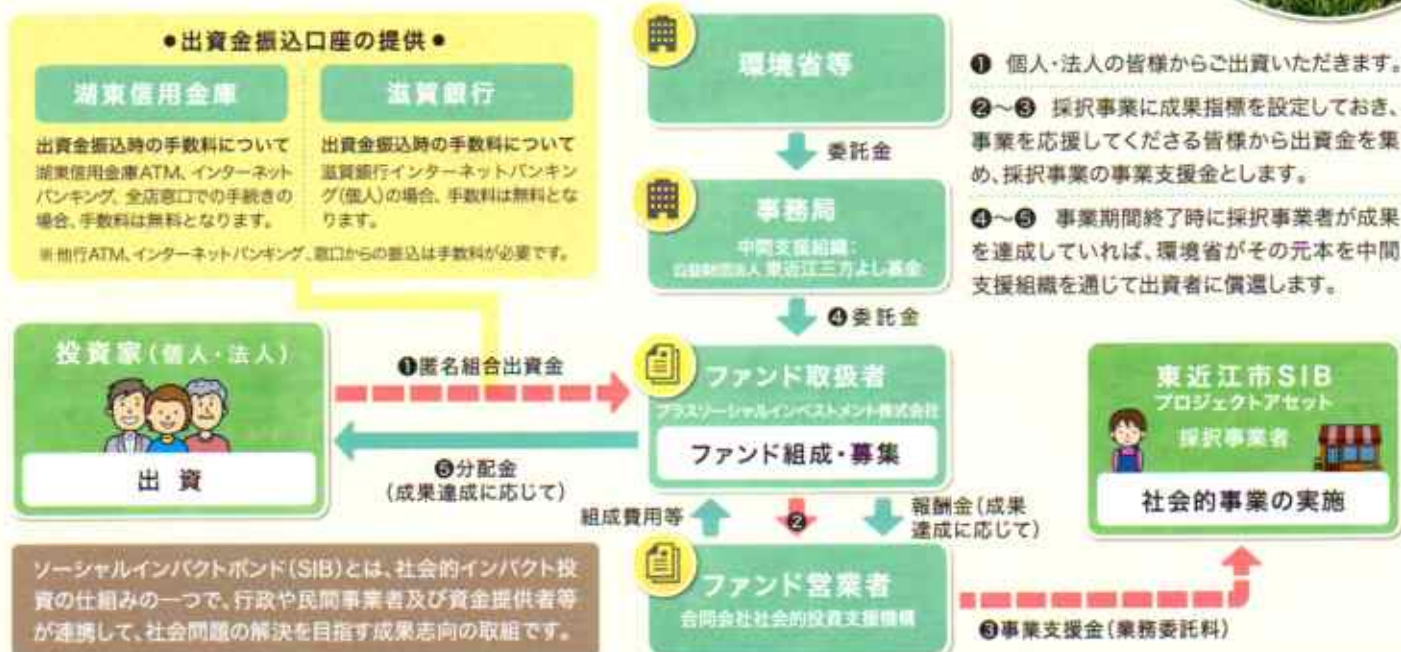

東近江市版SIB

ソーシャル・インパクト・ボンド

愛知川小さな自然再生事業

出資者募集期間 2021.10/4~10/29

出資者募集

東近江市版SIBの仕組み

ソーシャルインパクトボンド(SIB)とは、社会的インパクト投資の仕組みの一つで、行政や民間事業者及び資金提供者等が連携して、社会問題の解決を目指す成果志向の取組です。

東近江市版SIBの実施にあたって、公益財団法人東近江三方よし基金、湖東信用金庫、プラスソーシャルインベストメント株式会社の三者は、地域における社会的投資推進に関する協定(ローカルファンド構築事業の推進に関する協定)を締結しています。

成果目標

- 1 来年度試行するプログラムが作成でき、体制(スタッフ・道具)が整っている。
- 2 事業効果の見える化ができています。

●川との関係時間の増加(人数×時間)●遊林会スタッフの変化(川に対する行動・意識の変化、目的関数の増加)●試行プログラム参加者の変化(川に対する行動・意識の変化、ワクワク度の増加)

- 営 業 者 合同会社社会的投資支援機構
- 運 営 者 特定非営利活動法人里山保全活動団体 遊林会
- 対 象 事 業 そとイコ「川ガキ育成塾」のプログラムづくり事業
- 出資金募集最大総額 1,000,000円(50口)申し込み上限口数10口
- 1 口 金 額 20,000円
- 資 金 使 途 運営者への業務委託費
- 募 集 受 付 期 間 2021年10月4日～2021年10月29日
- 会 計 期 間 2021年10月30日～2022年2月15日
- 償 還 率 100%
- 投 資 家 特 典 出資者限定エコツアーの招待券 (1口あたり1名様分・1,000円相当)

簡易魚道の見試して大人の川ガキづくりプロジェクト

愛知川
漁業
協同組合

愛知川漁業協同組合
代表理事/組合長 村山 邦博

愛知川漁業協同組合は、愛知川を清流として復活させることを目的に川づくりを行う団体です。本プロジェクトは、愛知川流域における小さな自然再生の取組みとして、愛知川支流波川でビワマスの簡易魚道の見試し活動を行います。見試し活動から地域特性を活かした川づくりの技術を蓄積し、向上していきます。簡易魚道によりビワマスが見られる場所をつくり、川に対する市民の興味や関心につなげます。また、多様な機関と連携・協働できる体制を整えます。愛知川に対する市民の愛着心を高めることや、地域の自然の恵みを守り、育てることを目指します。

成果目標

- 1 簡易魚道の材料を整え、見試し活動を通して、地域内外の大人の川ガキが育成できている。
- 2 事業効果の見える化ができています。

●愛知川との関係時間の増加(人数×時間)●愛知川漁協スタッフの変化(川に対する行動・意識の変化、目的関数の増加)●魚道の見試し参加者の変化(川に対する行動・意識の変化、ワクワク度の増加)●協働の川づくりの体制(パートナーシップの多様性)の見える化

- 営 業 者 合同会社社会的投資支援機構
- 運 営 者 愛知川漁業協同組合
- 対 象 事 業 簡易魚道の見試して大人の川ガキづくり事業
- 出資金募集最大総額 1,200,000円(60口)申し込み上限口数10口
- 1 口 金 額 20,000円
- 資 金 使 途 運営者への業務委託費
- 募 集 受 付 期 間 2021年10月4日～2021年10月29日
- 会 計 期 間 2021年10月30日～2022年2月15日
- 償 還 率 100%
- 投 資 家 特 典 出資者限定現地見学会の招待券 (1口あたり1名様分・1,000円相当)